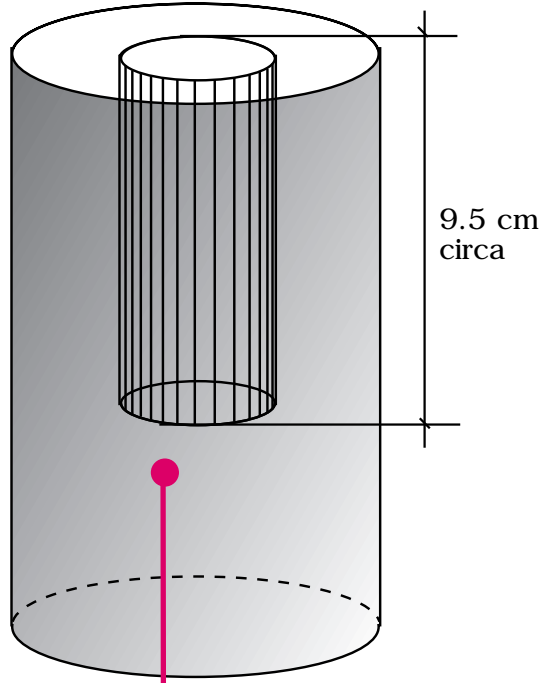

Lato 1 con scritte: 7 29

Lato 2 con scritte: 15X19 R 7 30

h 14 cm

Foro interno elica

9.5 cm  
circa