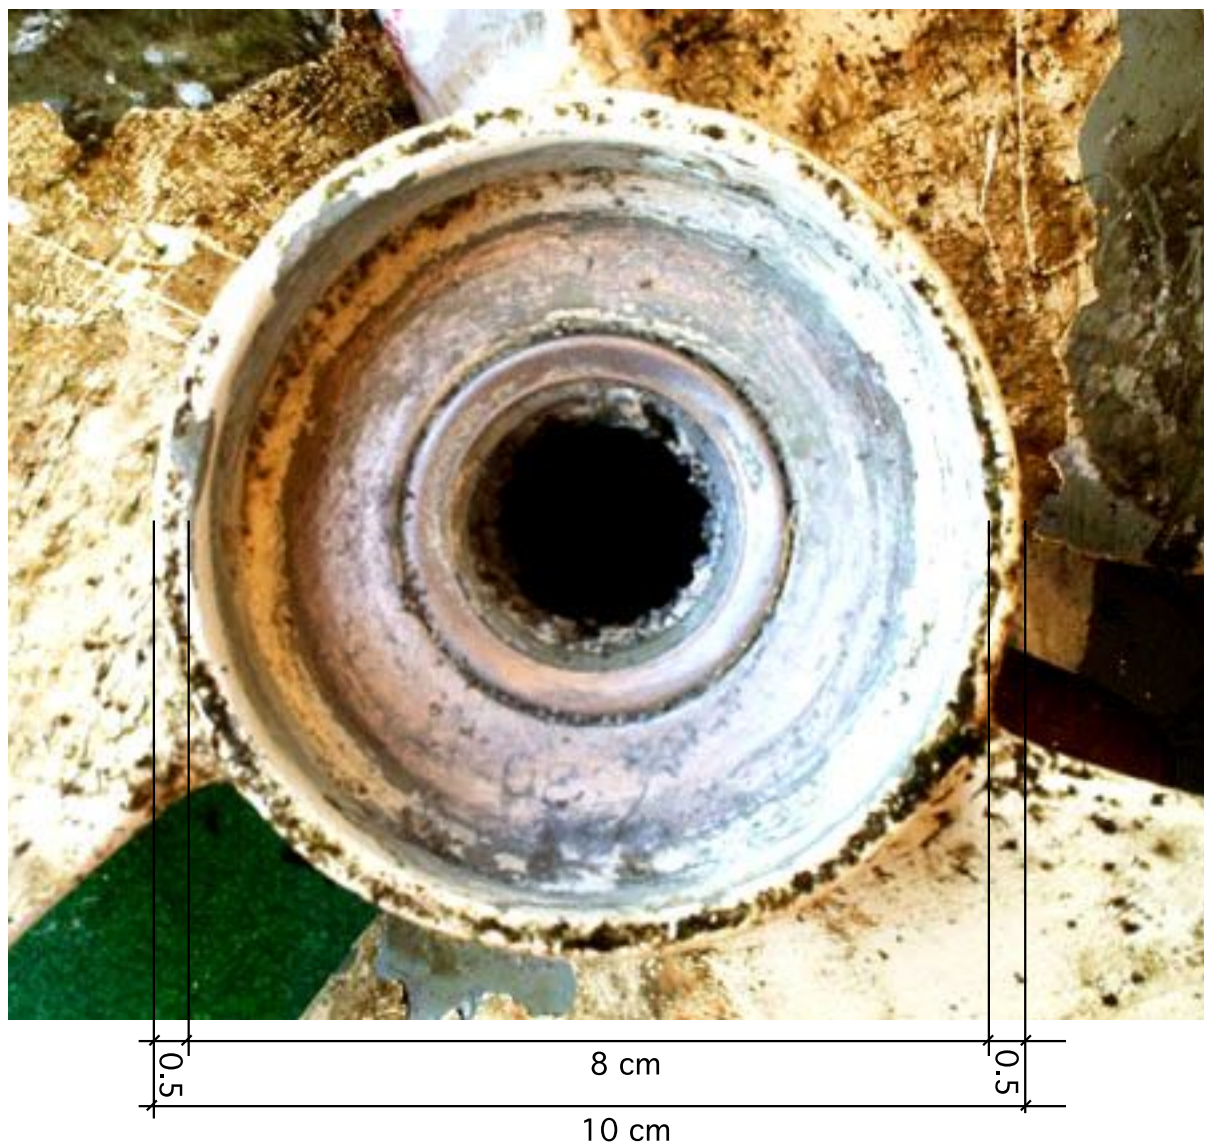

Lato 1 con scritte: 7 29

Lato 2 con scritte: 15X19 R 7 30

h 14 cm

Foro interno elica

9.5 cm  
circa